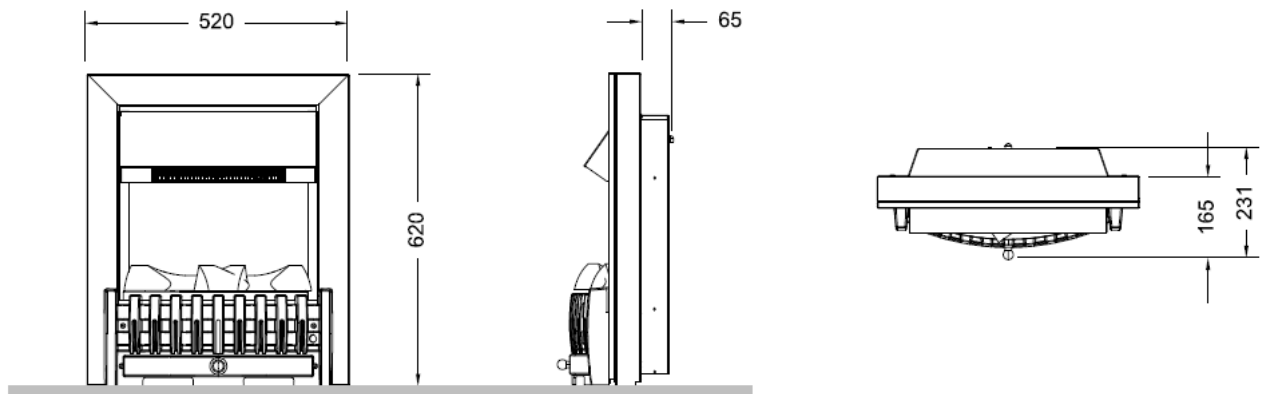

**Danville black**  
202550 / 5011139202550

**Danville brass antique**  
202536 / 5011139202536

**Danville chrome**  
202567 / 5011139202567

	Danville	
<b>Allgemeine Spezifikationen</b>	Flammeneffekt	Optimyst®
	Artikelnummer	202550 (black) 202536 (brass antique) 202567 (chrome)
	EAN-Code	5011139202550 (black) 5011139202536 (brass antique) 5011139202567 (chrome)
	Modell	Freistehender Kamin
	Feuersicht	1-seitig
	Farbe	Schwarz, Antik Messing, Chrom
	Dekoration / Flammenbett	Holzsplit-Set
<b>Produktmaße</b>	Maße Feuersicht BxH	32 x 24 cm
	Produktmaße BxHxT	52 x 62 x 23,1 cm
<b>Funktionen</b>	Heizleistung	Ja
	Thermostat	Ja
	Fernbedienung	Ja
	Manuelle Bedienung direkt am Kamin möglich	Ja
	Lichtmodul	Halogen
	Soundmodul	Nein
<b>Energieverbrauch</b>	Einstellung Farbeffekt	Nein
	Heizstufe 1 in W	1000W
	Heizstufe 2 in W	2000W
	Betrieb Flammeneffekt ohne Heizleistung in W	200W
<b>Netzspannung</b>	Max. Energieverbrauch	2000W
	Netzspannung/Elektrische Frequenz	230V/50Hz
<b>Spezifikationen</b>	Produktgewicht [kg]	16
	Kabellänge	1,5 m
	Garantie	2 Jahre