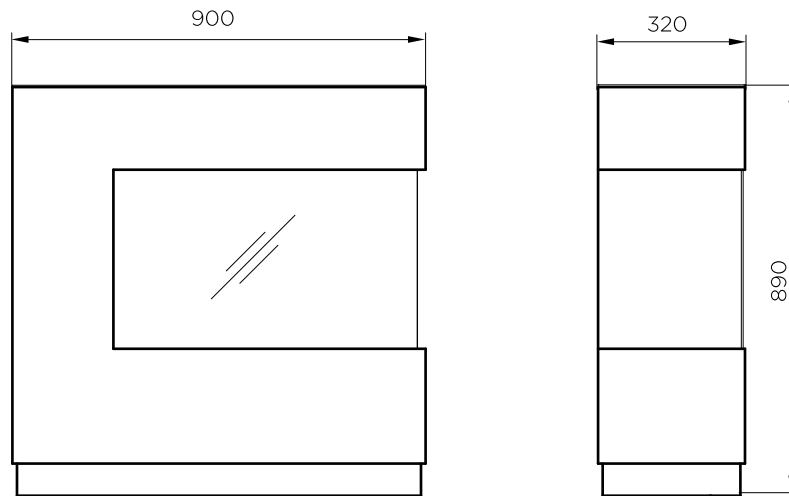

USP's

- Modernes Design mit weißem Finish inklusive Glastop und schwarzer Glasrückwand
- Passt sowohl zu modernen als auch zu klassischen Innenräumen
- 2-seitige Feueransicht

Zen concrete

(Inklusive Kassette und Holzset)
SET006 / 8716412219719

Zen Concrete surround

111166 / 5011139111166

ZEN white

(Inklusive Kassette und Holzset)
SET005 / 8716412219702

Zen White surround

111164 / 5011139111164

		Zen Concrete	Zen White
Allgemeine Spezifikationen	Flammeneffekt	Optimyst®	Optimyst®
	Artikelnummer	SET006	SET005
	EAN-Code	8716412219719	8716412219702
	Modell	Freistehender Kamin	Freistehender Kamin
	Feuersicht	2-seitig	2-seitig
	Farbe	Betonoptik	Weiß
	Dekoration / Flammenbett	Metallplatte	Metallplatte
Produktmaße	Maße Feuersicht BxH	38 x 20 cm	38 x 20 cm
	Produktmaße BxHxT	90 x 88 x 32 cm	90 x 88 x 32 cm
Funktionen	Heizleistung		
	Thermostat		
	Fernbedienung		
	Manuelle Bedienung direkt am Kamin möglich		
	Lichtmodul		
	Soundmodul		
	Einstellung Farbeffekt		
Energieverbrauch	Heizstufe 1 in W		
	Heizstufe 2 in W		
	Betrieb Flammeneffekt ohne Heizleistung in W		
	Max. Energieverbrauch		
Netzspannung	Netzspannung/Elektrische Frequenz		
Spezifikationen	Produktgewicht [kg]	40	40
	Kabellänge		
	Garantie	2 Jahre	2 Jahre