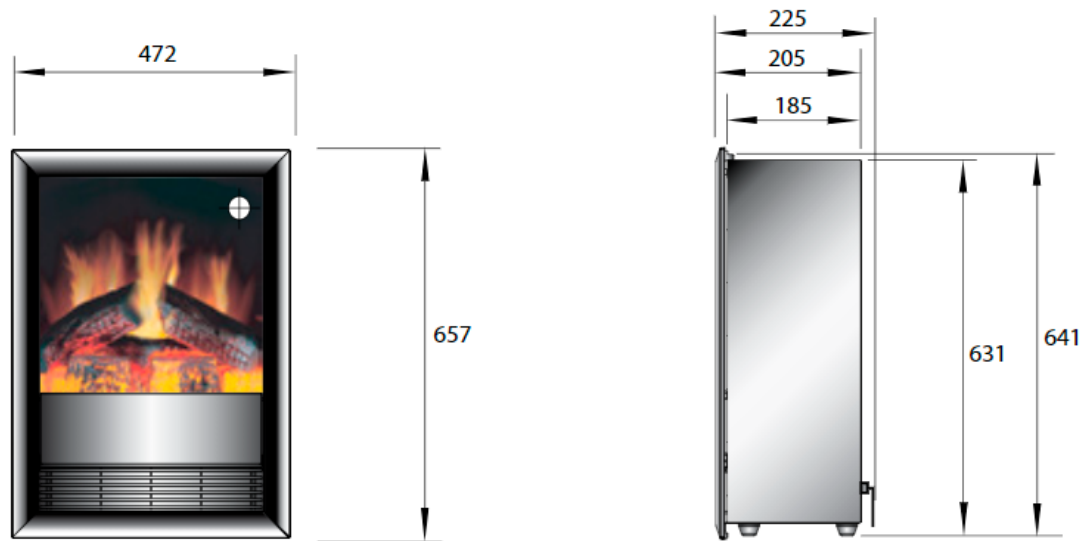

		Viotta de Luxe
<b>Allgemeine Spezifikationen</b>	Flammeneffekt	Optiflame®
	Artikelnummer	208231
	EAN-Code	5011139208231
	Modell	Kamineinsatz
	Feuersicht	1-seitig
	Farbe	Schwarz
	Dekoration / Flammenbett	Holzsplit-Set
<b>Produktmaße</b>	Maße Feuersicht BxH	38 x 37 cm
	Produktmaße BxHxT	47,2 x 66 x 22,5 cm
<b>Funktionen</b>	Heizleistung	Ja
	Thermostat	Ja
	Fernbedienung	Ja
	Manuelle Bedienung direkt am Kamin möglich	Ja
	Lichtmodul	LED
	Soundmodul	Nein
	Einstellung Farbeffekt	Nein
<b>Energieverbrauch</b>	Heizstufe 1 in W	1000W
	Heizstufe 2 in W	2000W
	Betrieb Flammeneffekt ohne Heizleistung in W	10W
	Max. Energieverbrauch	2000W
<b>Netzspannung</b>	Netzspannung/Elektrische Frequenz	230V/50Hz
<b>Spezifikationen</b>	Produktgewicht [kg]	12,5
	Kabellänge	1,5 m
	Garantie	2 Jahre