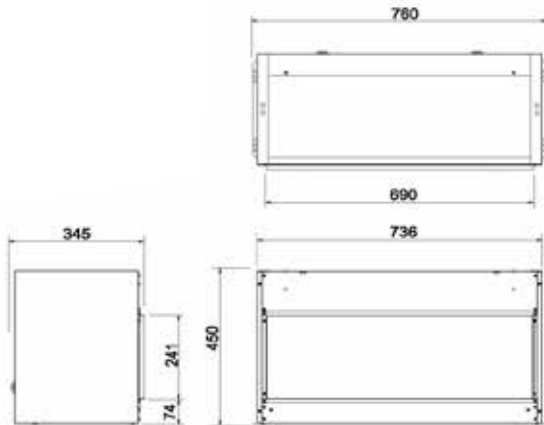

Opti-V single

Opti-V double

		Opti-V single	Opti-V double
Allgemeine Spezifikationen	Flammeneffekt	Opti-Virtual®	Opti-Virtual®
	Artikelnummer	204912	204929
	EAN-Code	5011139204912	5011139204929
	Modell	Kamineinsatz	Kamineinsatz
	Feuersicht	1-seitig	1-seitig
	Farbe	Schwarz	Schwarz
	Dekoration / Flammenbett	Holzsplit-Set	Holzsplit-Set
Produktmaße	Maße Feuersicht BxH	69 x 24 cm	131 x 24 cm
	Produktmaße BxHxT	73,6 x 45 x 34,5 cm	135,6 x 45 x 34,5 cm
Funktionen	Heizleistung	Nein	Nein
	Thermostat	-	-
	Fernbedienung	Ja	Ja
	Manuelle Bedienung direkt am Kamin möglich	Ja	Ja
	Lichtmodul	LED Bildschirm	LED Bildschirm
	Soundmodul	Ja	Ja
	Einstellung Farbeffekt	-	-
Energieverbrauch	Heizstufe 1 in W	-	-
	Heizstufe 2 in W	-	-
	Betrieb Flammeneffekt ohne Heizleistung in W	35W	70W
	Max. Energieverbrauch	35W	70W
Netzspannung	Netzspannung/Elektrische Frequenz	230V/50Hz	230V/50Hz
Spezifikationen	Produktgewicht [kg]	26	46
	Kabellänge	1,5 m	1,5 m
	Garantie	2 Jahre	2 Jahre