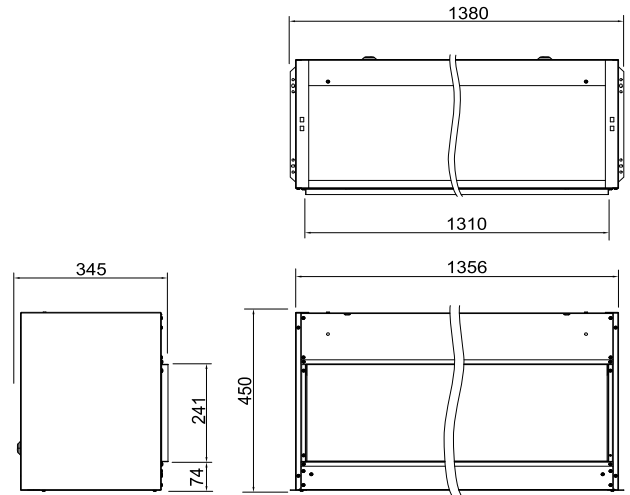

Opti-V single

Opti-V double

		Opti-V single	Opti-V double
Allgemeine Spezifikationen	Flammeneffekt	Opti-Virtual®	Opti-Virtual®
	Artikelnummer	204912	204929
	EAN-Code	5011139204912	5011139204929
	Modell	Kamineinsatz	Kamineinsatz
	Feuersicht	1-seitig	1-seitig
	Farbe	Schwarz	Schwarz
	Dekoration / Flammenbett	Holzsplit-Set	Holzsplit-Set
Produktmaße	Maße Feuersicht BxH	69 x 24 cm	131 x 24 cm
	Produktmaße BxHxT	73,6 x 45 x 34,5 cm	135,6 x 45 x 34,5 cm
Funktionen	Heizleistung	Nein	Nein
	Thermostat	-	-
	Fernbedienung	Ja	Ja
	Manuelle Bedienung direkt am Kamin möglich	Ja	Ja
	Lichtmodul	LED Bildschirm	LED Bildschirm
	Soundmodul	Ja	Ja
	Einstellung Farbeffekt	-	-
Energieverbrauch	Heizstufe 1 in W	-	-
	Heizstufe 2 in W	-	-
	Betrieb Flammeneffekt ohne Heizleistung in W	35W	70W
	Max. Energieverbrauch	35W	70W
Netzspannung	Netzspannung/Elektrische Frequenz	230V/50Hz	230V/50Hz
Spezifikationen	Produktgewicht [kg]	26	46
	Kabellänge	1,5 m	1,5 m
	Garantie	2 Jahre	2 Jahre