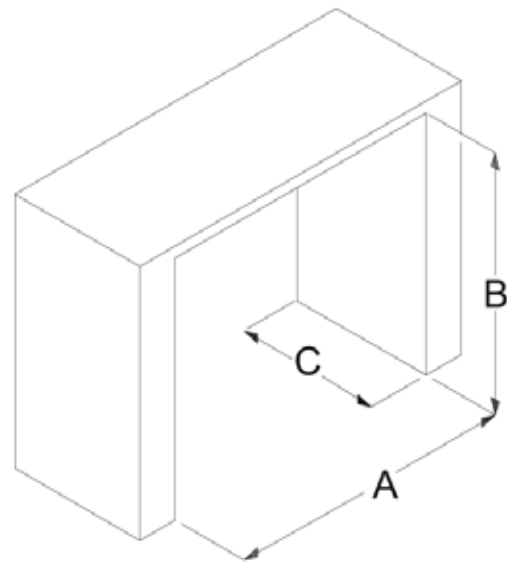

## USP's

- Freistehendes elektrisches Kaminfeuer, das auch für stillgelegte Kamine geeignet ist
- Einstellbare Helligkeit für das gewünschte Ambiente
- Mirage Flame Panel - teilweise mattierte Acrylplatte, die besser als ein Spiegel funktioniert und nur lebensechte Flammen und keine Reflexionen zeigt
- Das 360° Licht fügt flackerndes Licht hinzu, um den Feuerlichteffekt zu verstärken
- Genießen Sie 365 Tage im Jahr den einzigartigen Charme des Kamins und nutzen Sie die Flammen ohne zusätzliche Wärmezufuhr

**Dimensions**

Width: 603 mm  
 Height: 482 mm  
 Depth: 317 mm  
 Weight: 5.0 kg

		Holzset 20"
<b>Allgemeine Spezifikationen</b>	Flammeneffekt	Revillusion®
	Artikelnummer	211156
	EAN-Code	5011139211156
	Modell	Freistehender Kamin
	Feuersicht	3-seitig
	Farbe	Schwarz
	Dekoration / Flammenbett	LED-Holzsplit-Set
<b>Produktmaße</b>	Maße Feuersicht BxH	-
	Produktmaße BxHxT	60,3 x 48,2 x 31,7 cm
<b>Funktionen</b>	Heizleistung	Ja
	Thermostat	Ja
	Fernbedienung	Ja
	Manuelle Bedienung direkt am Kamin möglich	Nur Flammeneffekt
	Lichtmodul	LED
	Soundmodul	Nein
	Einstellung Farbeffekt	Nein
<b>Energieverbrauch</b>	Heizstufe 1 in W	650W
	Heizstufe 2 in W	1300W
	Betrieb Flammeneffekt ohne Heizleistung in W	9W
	Max. Energieverbrauch	1300W
<b>Netzspannung</b>	Netzspannung/Elektrische Frequenz	230V/50Hz
<b>Spezifikationen</b>	Produktgewicht [kg]	4,9
	Kabellänge	1,5 m
	Garantie	2 Jahre