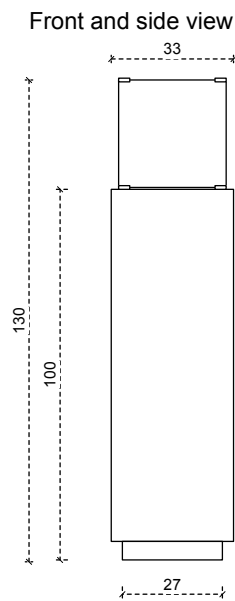

**Isola Stone white**  
SET001 / 8716412211317

**Isola Stone grey**  
SET002 / 8716412211324

		Isola Stone white	Isola Stone grey
<b>Allgemeine Spezifikationen</b>	Flammeneffekt	Optimyst®	Optimyst®
	Artikelnummer	SET001	SET002
	EAN-Code	8716412211317	8716412211324
	Modell	Freistehendes Möbel	Freistehendes Möbel
	Feuersicht	4-seitig	4-seitig
	Farbe	Weiß poliertes Naturstein-Finish	Grau poliertes Naturstein-Finish
	Dekoration / Flammenbett	Metallplatte	Metallplatte
<b>Produktmaße</b>	Maße Feuersicht BxH	22 x 20 cm	22 x 20 cm
	Produktmaße BxHxT	33 x 130 x 33 cm	33 x 130 x 33 cm
<b>Funktionen</b>	Heizleistung	Nein	Nein
	Thermostat	Nein	Nein
	Fernbedienung	Ja	Ja
	Manuelle Bedienung direkt am Kamin möglich	Ja	Ja
	Lichtmodul	LED	LED
	Soundmodul	Nein	Nein
	Einstellung Farbeffekt	Nein	Nein
<b>Energieverbrauch</b>	Heizstufe 1 in W	-	-
	Heizstufe 2 in W	-	-
	Betrieb Flammeneffekt ohne Heizleistung in W	60W	60W
	Max. Energieverbrauch	60W	60W
<b>Netzspannung</b>	Netzspannung/Elektrische Frequenz	230V/50Hz	230V/50Hz
<b>Spezifikationen</b>	Produktgewicht [kg]	32,8	32,8
	Kabellänge	1m	1m
	Garantie	2 Jahre	2 Jahre