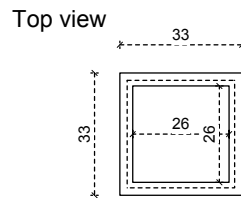

**Isola Stone white**  
SET001 / 8716412211317

**Isola Stone grey**  
SET002 / 8716412211324

		Isola Stone white	Isola Stone grey
<b>Allgemeine Spezifikationen</b>	Flammeneffekt	Optimyst®	Optimyst®
	Artikelnummer	SET001	SET002
	EAN-Code	8716412211317	8716412211324
	Modell	Freistehendes Möbel	Freistehendes Möbel
	Feuersicht	4-seitig	4-seitig
	Farbe	Weiß poliertes Naturstein-Finish	Grau poliertes Naturstein-Finish
	Dekoration / Flammenbett	Metallplatte	Metallplatte
<b>Produktmaße</b>	Maße Feuersicht BxH	22 x 20 cm	22 x 20 cm
	Produktmaße BxHxT	33 x 130 x 33 cm	33 x 130 x 33 cm
<b>Funktionen</b>	Heizleistung	Nein	Nein
	Thermostat	Nein	Nein
	Fernbedienung	Ja	Ja
	Manuelle Bedienung direkt am Kamin möglich	Ja	Ja
	Lichtmodul	LED	LED
	Soundmodul	Nein	Nein
	Einstellung Farbeffekt	Nein	Nein
<b>Energieverbrauch</b>	Heizstufe 1 in W	-	-
	Heizstufe 2 in W	-	-
	Betrieb Flammeneffekt ohne Heizleistung in W	60W	60W
	Max. Energieverbrauch	60W	60W
<b>Netzspannung</b>	Netzspannung/Elektrische Frequenz	230V/50Hz	230V/50Hz
<b>Spezifikationen</b>	Produktgewicht [kg]	32,8	32,8
	Kabellänge	1m	1m
	Garantie	2 Jahre	2 Jahre