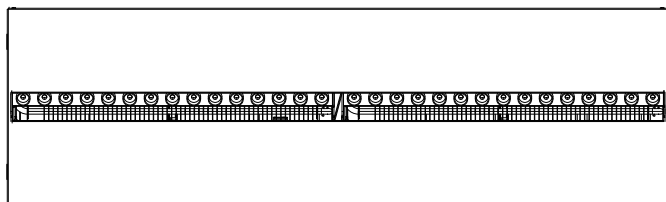

Die Cassette 1000 wird ohne Holzsplit-Set geliefert

Art.nr: 210661 | EAN Code: 5011139210661 | Optimyst®

 **Dimplex**

**Disclaimer**  
Wir haben diese Publikation mit größter Sorgfalt erstellt. Die Informationen in dieser Publikation können jedoch falsch dargestellt, geändert oder ergänzt worden sein. Diese Publikation kann angepasst werden. Glen Dimplex ist nicht verantwortlich für die Folgen von Handlungen, Entscheidungen oder Ergebnissen, die ausschließlich auf den in dieser Publikation enthaltenen Informationen beruhen.

		Cassette 1000 retail
<b>Allgemeine Spezifikationen</b>	Flammeneffekt	Optimyst®
	Artikelnummer	210661
	EAN-Code	5011139210661
	Modell	Cassette-Serie
	Feuersicht	4-seitig
	Farbe	Schwarz
	Dekoration / Flammenbett	Metallplatte (optionales LED-Holzsplit-Set erhältlich, 2x Holzsplit-Set 500)
<b>Produktmaße</b>	Maße Feuersicht BxH	99 x 20 cm
	Produktmaße BxHxT	101 x 30 x 20 cm
<b>Funktionen</b>	Heizleistung	Nein
	Thermostat	Nein
	Fernbedienung	Ja
	Manuelle Bedienung direkt am Kamin möglich	Ja
	Lichtmodul	LED
	Soundmodul	Ja
	Einstellung Farbeffekt	Nein
<b>Energieverbrauch</b>	Heizstufe 1 in W	
	Heizstufe 2 in W	-
	Betrieb Flammeneffekt ohne Heizleistung in W	450W
	Max. Energieverbrauch	450W
<b>Netzspannung</b>	Netzspannung/Elektrische Frequenz	230V/50Hz
<b>Spezifikationen</b>	Produktgewicht [kg]	17,5
	Kabellänge	1,5 m
	Garantie	2 Jahre