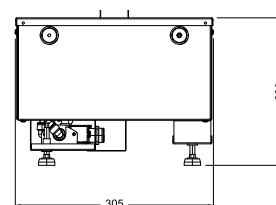

Für ein optimales Feuererlebnis, müssen alle Cassetten ausreichend belüftet werden. Für mehr Informationen lesen Sie bitte die Bedienungsanleitung oder besuchen Sie die Website www.dimplex-fires.eu

		Cassette 1000 retail
Allgemeine Spezifikationen	Flammeneffekt	Optimyst®
	Artikelnummer	210661
	EAN-Code	5011139210661
	Modell	Cassette-Serie
	Feuersicht	4-seitig
	Farbe	Schwarz
	Dekoration / Flammenbett	Metallplatte (optionales LED-Holzsplit-Set erhältlich, 2x Holzsplit-Set 500)
Produktmaße	Maße Feuersicht BxH	99 x 20 cm
	Produktmaße BxHxT	101 x 30 x 20 cm
Funktionen	Heizleistung	Nein
	Thermostat	Nein
	Fernbedienung	Ja
	Manuelle Bedienung direkt am Kamin möglich	Ja
	Lichtmodul	LED
	Soundmodul	Ja
	Einstellung Farbeffekt	Nein
Energieverbrauch	Heizstufe 1 in W	
	Heizstufe 2 in W	-
	Betrieb Flammeneffekt ohne Heizleistung in W	450W
	Max. Energieverbrauch	450W
Netzspannung	Netzspannung/Elektrische Frequenz	230V/50Hz
Spezifikationen	Produktgewicht [kg]	17,5
	Kabellänge	1,5 m
	Garantie	2 Jahre