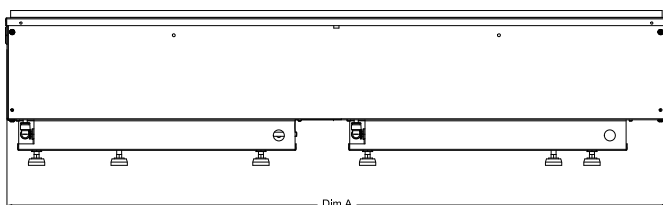

Die Cassette 1000 wird ohne Holzsplit-Set geliefert

Art.nr: 210661 | EAN Code: 5011139210661 | Optimyst®

 **Dimplex**

**Disclaimer**  
Wir haben diese Publikation mit größter Sorgfalt erstellt. Die Informationen in dieser Publikation können jedoch falsch dargestellt, geändert oder ergänzt worden sein. Diese Publikation kann angepasst werden. Glen Dimplex ist nicht verantwortlich für die Folgen von Handlungen, Entscheidungen oder Ergebnissen, die ausschließlich auf den in dieser Publikation enthaltenen Informationen beruhen.

MODEL	DIM 'A'
CAS500	508mm
CAS1000	1017mm

Für ein optimales Feuererlebnis, müssen alle Cassetten ausreichend belüftet werden. Für mehr Informationen lesen Sie bitte die Bedienungsanleitung oder besuchen Sie die Website [www.dimplex-fires.eu](http://www.dimplex-fires.eu)

		Cassette 1000 retail
<b>Allgemeine Spezifikationen</b>	Flammeneffekt	Optimyst®
	Artikelnummer	210661
	EAN-Code	5011139210661
	Modell	Cassette-Serie
	Feuersicht	4-seitig
	Farbe	Schwarz
	Dekoration / Flammenbett	Metallplatte (optionales LED-Holzsplit-Set erhältlich, 2x Holzsplit-Set 500)
<b>Produktmaße</b>	Maße Feuersicht BxH	99 x 20 cm
	Produktmaße BxHxT	101 x 30 x 20 cm
<b>Funktionen</b>	Heizleistung	Nein
	Thermostat	Nein
	Fernbedienung	Ja
	Manuelle Bedienung direkt am Kamin möglich	Ja
	Lichtmodul	LED
	Soundmodul	Ja
	Einstellung Farbeffekt	Nein
<b>Energieverbrauch</b>	Heizstufe 1 in W	
	Heizstufe 2 in W	-
	Betrieb Flammeneffekt ohne Heizleistung in W	450W
	Max. Energieverbrauch	450W
<b>Netzspannung</b>	Netzspannung/Elektrische Frequenz	230V/50Hz
<b>Spezifikationen</b>	Produktgewicht [kg]	17,5
	Kabellänge	1,5 m
	Garantie	2 Jahre