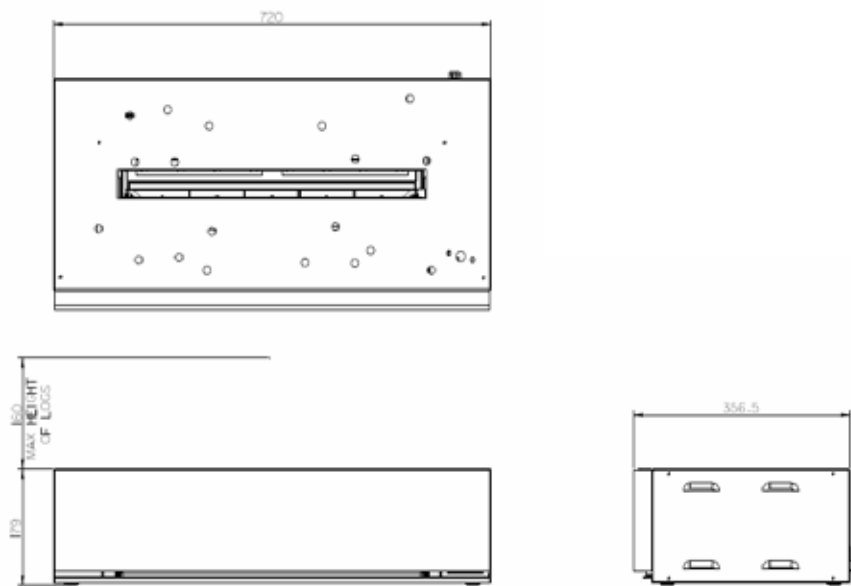

USP's

- Geeignet für Installationsprojekte und geeignet für eine maßgeschneiderte Einfassung oder Kamin
- Leicht zu befüllender Wassertank, bietet ca. 8-10 Stunden Flammeneffekt-Betrieb, bevor ein Nachfüllen erforderlich ist
- Der Wassertank ist durch eine leicht zugängliche Schublade erreichbar
- Blick auf das Feuer von 4 Seiten
- Dekoriert mit weißen Kieselsteinen (im Lieferumfang enthalten)

Für ein optimales Feuererlebnis, müssen alle Cassetten ausreichend belüftet werden. Für mehr Informationen lesen Sie bitte die Bedienungsanleitung oder besuchen Sie die Website www.dimplex-fires.eu

	Cassette L pebbles	
Allgemeine Spezifikationen	Flammeneffekt	Optimyst®
	Artikelnummer	202789
	EAN-Code	5011139202789
	Modell	Cassette-Serie
	Feuersicht	4-seitig
	Farbe	Schwarz
	Dekoration / Flammenbett	Kieselsteine weiß
Produktmaße	Maße Feuersicht BxH	51 x 20 cm
	Produktmaße BxHxT	72 x 35,6 x 20 cm
Funktionen	Heizleistung	Nein
	Thermostat	Nein
	Fernbedienung	Ja
	Manuelle Bedienung direkt am Kamin möglich	Ja
	Lichtmodul	Halogen
	Soundmodul	Nein
	Einstellung Farbeffekt	Nein
Energieverbrauch	Heizstufe 1 in W	-
	Heizstufe 2 in W	-
	Betrieb Flammeneffekt ohne Heizleistung in W	400W
	Max. Energieverbrauch	400W
Netzspannung	Netzspannung/Elektrische Frequenz	230V/50Hz
Spezifikationen	Produktgewicht [kg]	22
	Kabellänge	1,5 m
	Garantie	2 Jahre